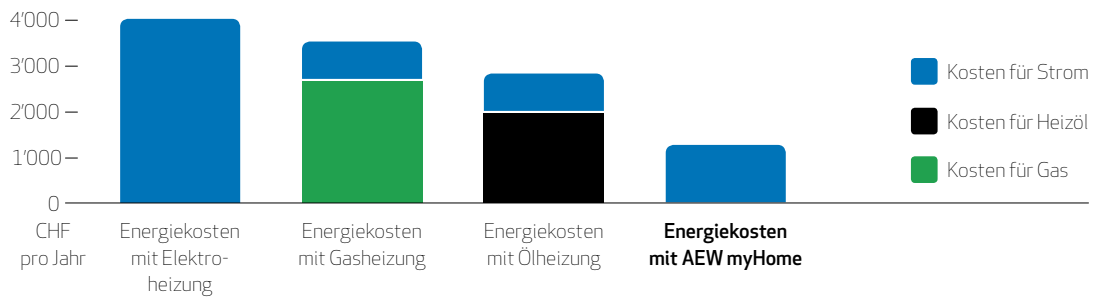

Reduzieren Sie Ihre Energiekosten

Mit AEW myHome können Sie sparen. Dank der Kombination aus Wärmepumpe, Solaranlage, Speicher und Steuerung erreichen Sie spürbare Einsparungen Ihrer Betriebskosten.

Die Einsparung der Energiekosten zeigt auf, in welcher Höhe Einsparungen mit dem gewählten Energiesystem im Vergleich zum bestehenden Energiesystem realisiert werden können. Die Darstellung zeigt die Energiekosten eines durchschnittlichen 5-Zimmer-Einfamilienhauses mit Elektroherd, Elektroboiler und Tumbler.

Nutzen Sie den eigenen Strom

Ein durchschnittliches Einfamilienhaus benötigt mit AEW myHome 11'500 kWh Strom pro Jahr. Rund 5'000 kWh davon können dank der Solaranlage inklusive Speicher und der Steuerung von AEW myHome selbst genutzt werden. Alles, was die Solaranlage darüber hinaus produziert, wird ins Stromnetz eingespeist.