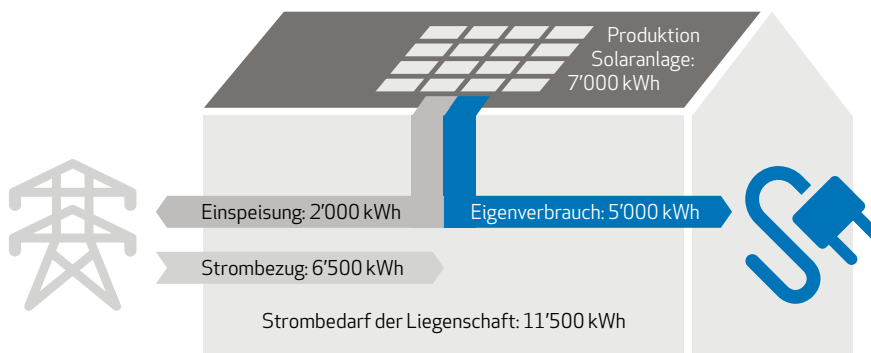

Reduzieren Sie Ihre Energiekosten

Mit AEW myHome können Sie sparen. Dank der Kombination aus Wärmepumpe, Solaranlage, Speicher und Steuerung erreichen Sie spürbare Einsparungen Ihrer Betriebskosten.

Die Einsparung der Energiekosten zeigt auf, in welcher Höhe Einsparungen mit dem gewählten Energiesystem im Vergleich zum bestehenden Energiesystem realisiert werden können. Die Darstellung zeigt die Energiekosten eines durchschnittlichen 5-Zimmer-Einfamilienhauses mit Elektroherd, Elektroboiler und Tumbler.

Nutzen Sie den eigenen Strom

Ein durchschnittliches Einfamilienhaus benötigt mit AEW myHome 11'500 kWh Strom pro Jahr. Rund 5'000 kWh davon können dank der Solaranlage inklusive Speicher und der Steuerung von AEW myHome selbst genutzt werden. Alles, was die Solaranlage darüber hinaus produziert, wird ins Stromnetz eingespeist.

Werden Sie nachhaltig

- Strom aus erneuerbaren Energien
- Strom selbst produziert
- Wärme aus der Umwelt

AEW Energie AG
AEW myHome
Obere Vorstadt 40
Postfach
CH-5001 Aarau
T +41 62 834 28 00
myhome@aew.ch
www.aew.ch/myhome

Jetzt Termin vereinbaren

Lassen Sie sich jetzt beraten und bestellen Sie Ihre persönliche Richtofferte unter www.aew.ch/myhome oder 062 834 28 00