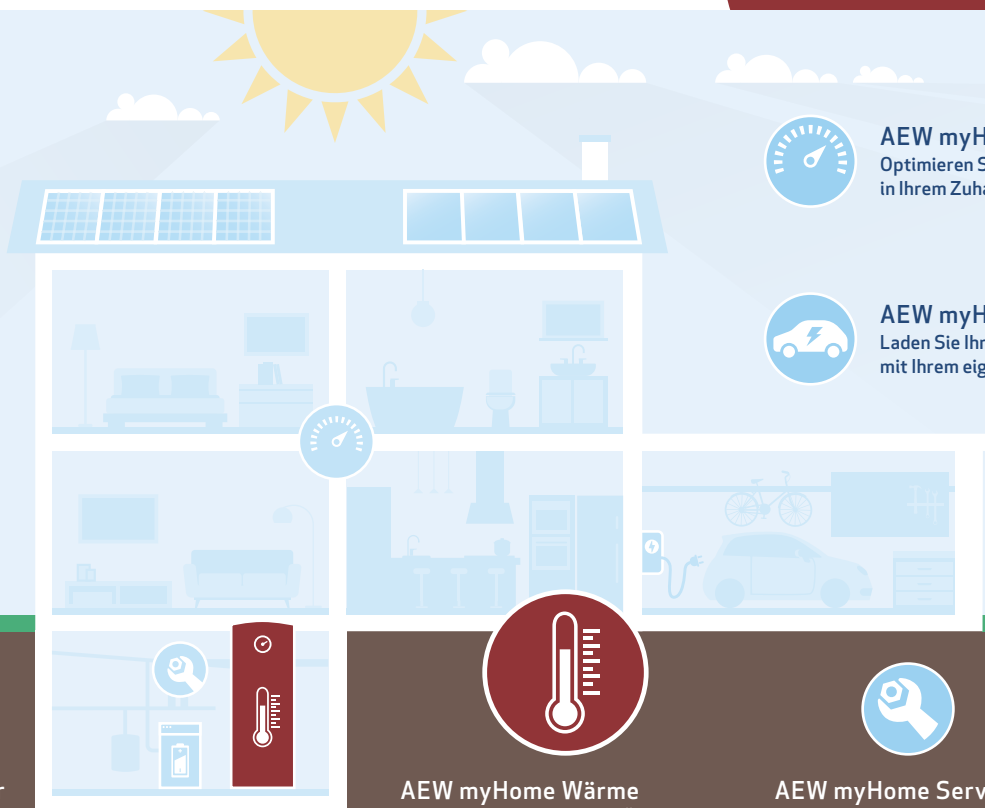

Darüber hinaus bieten wir Ihnen weitere attraktive Serviceleistungen an, wie z. B. Garantieverlängerung, Modulreinigung, regelmässige Wartung usw.

Gerne beraten wir Sie persönlich und gehen auf Ihre Wünsche ein.

Warum AEW myHome?

- Alles aus einer Hand, von der persönlichen Beratung über die fachkundige Inbetriebnahme bis hin zum Service
- Koordination durch Ihren verlässlichen Energiedienstleister AEW Energie AG mit Gesamtsystemkompetenz
- Jederzeit nachrüstbar mit weiteren AEW myHome Komponenten
- Einsatz verlässlicher, hochqualitativer, regionaler Fachpartner
- Massgeschneiderte Finanzierungslösungen mit regionalen Finanzierungspartnern

Gestalten Sie die Umsetzung der Energiezukunft der Schweiz mit und kontaktieren Sie noch heute das AEW myHome Team.

Kostenlose Beratung

Entscheiden Sie sich jetzt für Ihre Unabhängigkeit mit AEW myHome! Gerne unterbreiten wir Ihnen eine unverbindliche Offerte.

Telefon: 062 834 28 00
myhome@aew.ch

AEW myHome: Unabhängig – auch bei Ihrer Energieversorgung

AEW myHome Solar Photovoltaik
Produzieren Sie Ihre eigene Energie.

AEW myHome Solarthermie
Nutzen Sie Warmwasser aus Sonnenkraft.

AEW myHome Speicher
Erhöhen Sie Ihren Eigenverbrauch des selber produzierten Stroms.

AEW myHome Steuerung
Optimieren Sie Erzeugung und Verbrauch in Ihrem Zuhause vollautomatisch.

AEW myHome Ladestation
Laden Sie Ihr Elektroauto mit Ihrem eigenen Strom.

AEW myHome Wärme
Heizen Sie unabhängig von Öl und Gas, schadstofffrei und wartungsarm.

AEW myHome Service Plus
Optimaler Service für Sie und Ihr Energiesystem.

AEW Energie AG

AEW myHome
Postfach
CH-5001 Aarau
T +41 62 834 28 00
myhome@aew.ch

www.aew.ch/myhome